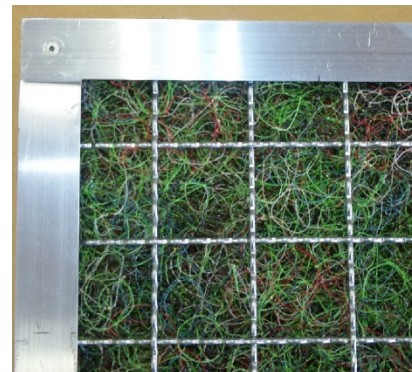

# フィルター加工品

SUSケーシング  
(フィルターBOX) 2

アルミ枠エバーライトSF  
(流入出共通両面金網)

アルミ枠エリミネータ 左デミスター  
右ビニロック

デミスター 拡大

アルミつぶし枠  
(薄型 3.5~5t ろ材 PS-150N 等)

ビニロック拡大

アルミ枠ロングライフ型 FS-1705  
右 PS-300N

プレフィルター枠 流入側

サランネット鉄芯巻レザー付き縫製  
2