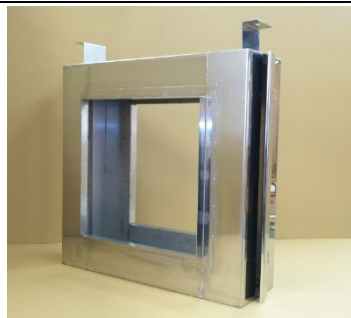

# フィルター加工品

SUSケーシング  
(フィルターBOX) 2

アルミ枠エバーライトSF  
(流入出共通両面金網)

アルミ枠エリミネータ 左デミスター  
右ビニロック

デミスター 拡大

アルミつぶし枠  
(薄型 3.5~5t ろ材 PS-150N 等)

ビニロック拡大

アルミ枠ロングライフ型 FS-1705  
右 PS-300N

プレフィルター枠 流入側

サランネット鉄芯巻レザー付き縫製  
2