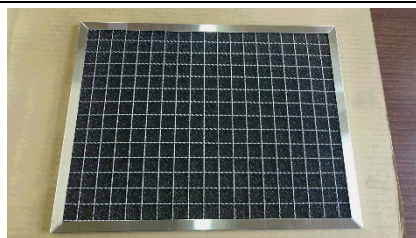

# フィルター加工品

SUSケーシング  
(フィルターBOX) 2

アルミ枠エバーライトSF  
(流入出共通両面金網)

アルミ枠エリミネータ 左デミスター  
右ビニロック

デミスター 拡大

アルミつぶし枠  
(薄型 3.5~5t ろ材 PS-150N 等)

ビニロック拡大

アルミ枠ロングライフ型 FS-1705  
右 PS-300N

プレフィルター枠 流入側

サランネット鉄芯巻レザー付き縫製  
2